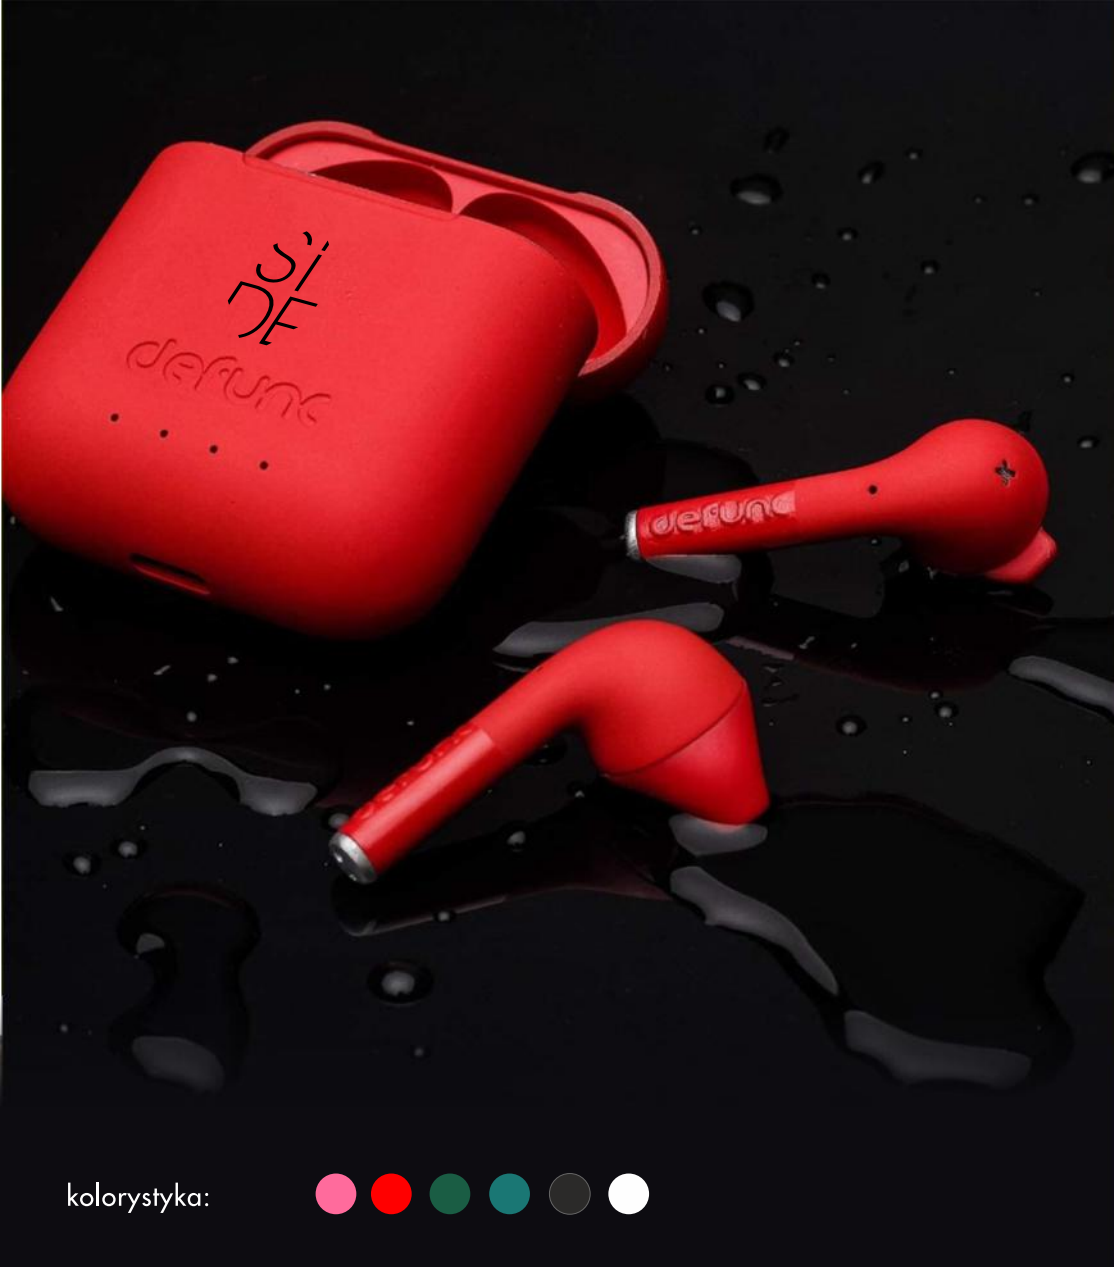

# MINI XBOY

kolorystyka:

Bezprzewodowy głośnik z wyzwalaczem do zdjęć selfie. 4h / 3W

# MR BIO SPEAKER

kolorystyka:

Bezprzewodowy głośnik z magnetycznymi uchwytami. 4h / 3W

**defunc**<sup>®</sup>  
SIMPLIFYING YOUR CHOICE

TRUE HOME

kolorystyka:

kolorystyka:

## TRUE GO SLIM

bezprzewodowy zestaw słuchawkowy 22h  
z mikrofonem

kolorystyka: