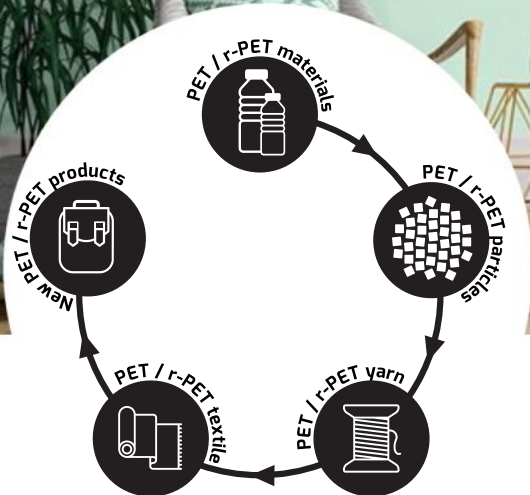

# YOSEMITE ECO -Trendy !

PORT  
DESIGNS

PORT Designs jest pionierem w dziedzinie produktów ECO dla branży IT.  
Pierwsza kolekcja została wprowadzona na rynek już w 2009 roku.

Połączenie  
ekologicznej misji  
z eleganckim  
wzornictwem  
z Paryża.